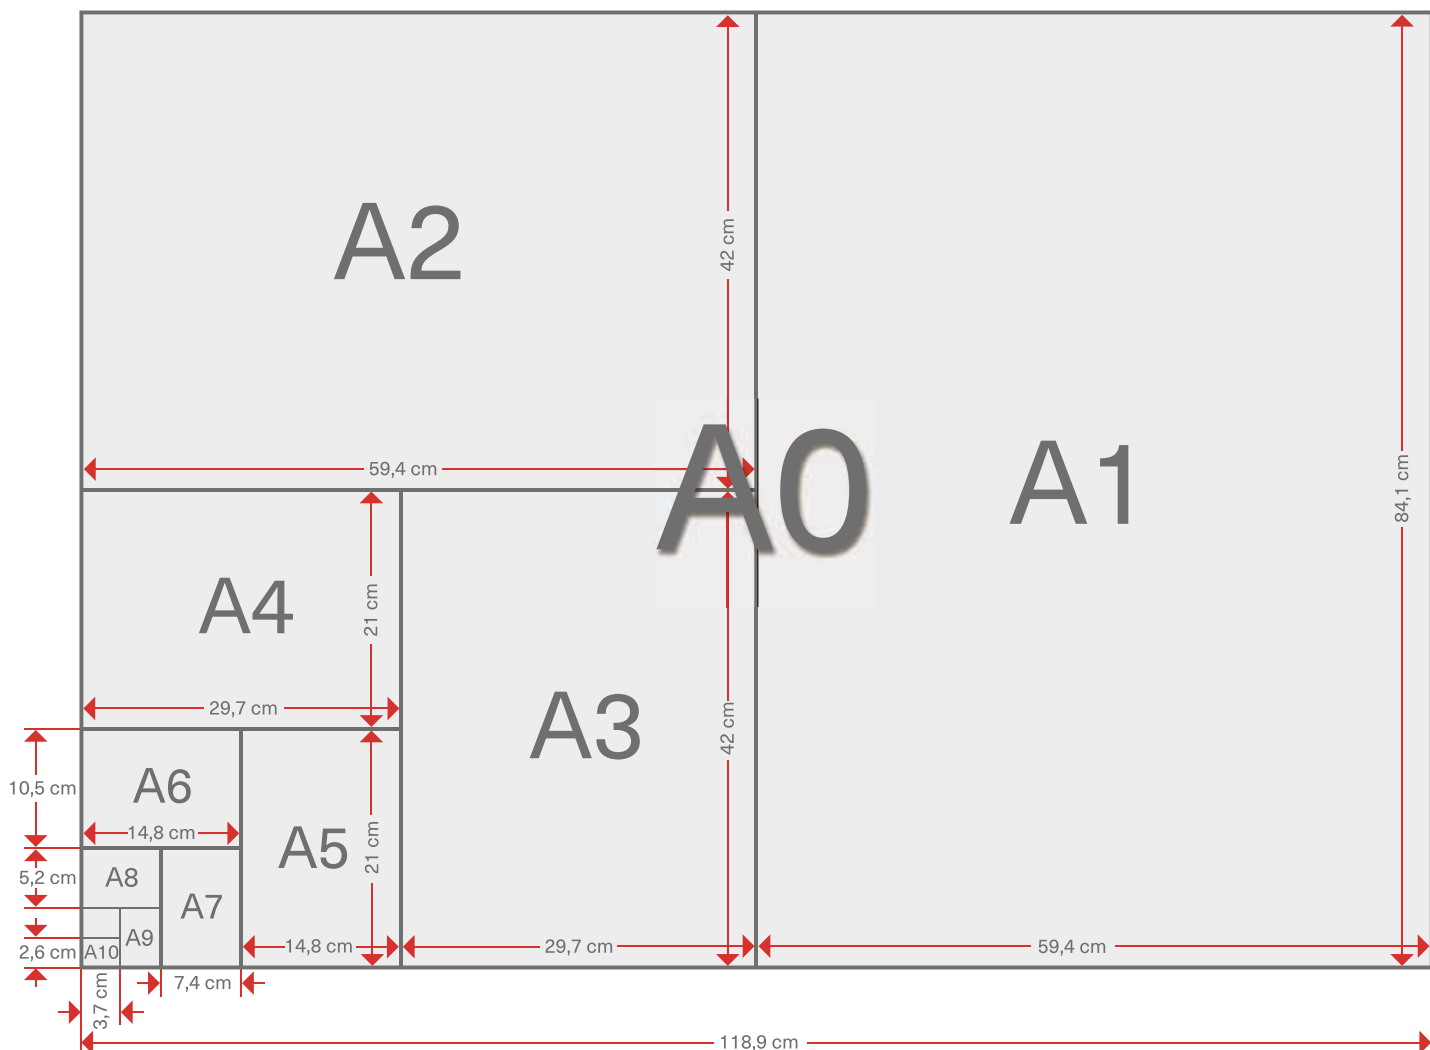

SEITENFORMATE NACH DIN 476

auf einen Blick

DIN A0
841 x 1189mm

DIN A4
210 x 297mm

DIN A8
52 x 74mm

DIN A1
594 x 841mm

DIN A5
148 x 210mm

DIN A9
37 x 52mm

DIN A2
420 x 594mm

DIN A6
105 x 148mm

DIN A10
26 x 37mm

DIN A3
297 x 420mm

DIN A7
74 x 105mm